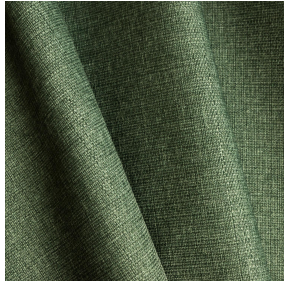

LY BPI 00  
Support d'impression

MUNA Lierre 124  
Motif d'impression

## Support d'impression **LY BPI 00** Motif d'impression **MUNA Lierre 124**

Léger voile effet lin. Les effets flammés du LY sont peu reliés et permettent ainsi à cette qualité d'être imprimée par sublimation facilement.

### Propriétés techniques

Non feu Transparent

Applications Store bateau - Parois japonaises - Rideaux

Composition 100% polyester/polyester FR

Poids 90 g/m<sup>2</sup>

Laize 290 cm

Sens Contre sens

Raccord ↔ cm ↓ cm