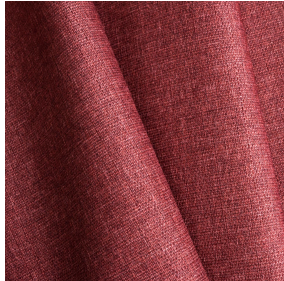

LY BPI 00
Support d'impression

MUNA Rouge 21
Motif d'impression

Support d'impression **LY BPI 00** Motif d'impression **MUNA Rouge 21**

Léger voile effet lin. Les effets flammés du LY sont peu reliés et permettent ainsi à cette qualité d'être imprimée par sublimation facilement.

Propriétés techniques

Non feu Transparent

Applications Store bateau - Parois japonaises - Rideaux

Composition 100% polyester/polyester FR

Poids 90 g/m²

Laize 290 cm

Sens Contre sens

Raccord ↔ cm ↓ cm