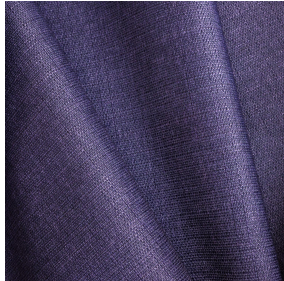

LY BPI 00
Support d'impression

MUNA Violine 105
Motif d'impression

Support d'impression **LY BPI 00** Motif d'impression **MUNA Violine 105**

Léger voile effet lin. Les effets flammés du LY sont peu reliés et permettent ainsi à cette qualité d'être imprimée par sublimation facilement.

Propriétés techniques

Non feu

Transparent

Applications Store bateau - Parois japonaises - Rideaux

Composition 100% polyester/polyester FR

Poids 90 g/m²

Laize 290 cm

Sens Contre sens