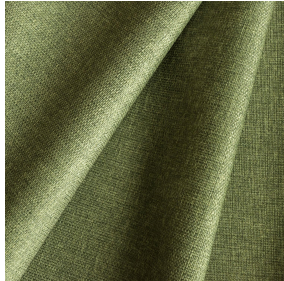

LY BPI 00
Support d'impression

MUNA Olive 61
Motif d'impression

Support d'impression **LY BPI 00** Motif d'impression **MUNA Olive 61**

Léger voile effet lin. Les effets flammés du LY sont peu reliés et permettent ainsi à cette qualité d'être imprimée par sublimation facilement.

Propriétés techniques

Non feu

Transparent

Applications Store bateau - Parois japonaises - Rideaux

Composition 100% polyester/polyester FR

Poids 90 g/m²

Laize 290 cm

Sens Contre sens