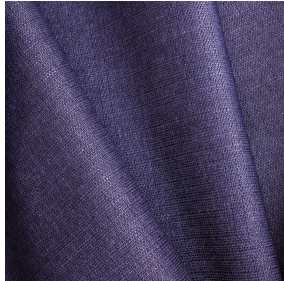

LY BPI 00
Support d'impression

MUNA Violine 105
Motif d'impression

Support d'impression **LY BPI 00** Motif d'impression **MUNA Violine 105**

Léger voile effet lin. Les effets flammés du LY sont peu reliés et permettent ainsi à cette qualité d'être imprimée par sublimation facilement.

Propriétés techniques

Non feu Transparent

Applications Store bateau - Parois japonaises - Rideaux

Composition 100% polyester/polyester FR

Poids 90 g/m²

Laize 290 cm

Sens Contre sens

Raccord ↔ cm ↓ cm