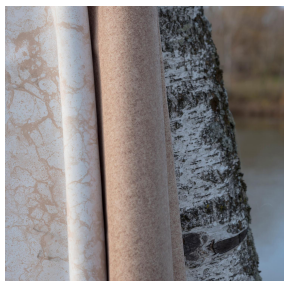

LY BPI 00
Support d'impression

CARRARA Vieux rose 64
Motif d'impression

Visuel ne prenant pas en compte le support d'impression, le rendu final pouvant varier en fonction du support choisi.

Support d'impression **LY BPI 00** Motif d'impression **CARRARA Vieux rose 64**

Léger voile effet lin. Les effets flammés du LY sont peu reliés et permettent ainsi à cette qualité d'être imprimée par sublimation facilement.

Propriétés techniques

Non feu

Transparent

Applications Store bateau - Parois japonaises - Rideaux