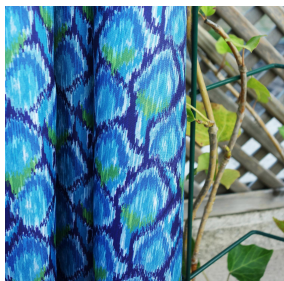

LY BPI 00  
Support d'impression

MANDU Bleu 41  
Motif d'impression

Visuel ne prenant pas en compte le support d'impression, le rendu final pouvant varier en fonction du support choisi.

## Support d'impression **LY BPI 00** Motif d'impression **MANDU Bleu 41**

Léger voile effet lin. Les effets flammés du LY sont peu reliés et permettent ainsi à cette qualité d'être imprimée par sublimation facilement.

### Propriétés techniques

Non feu

Transparent

**Applications** Store bateau - Parois japonaises - Rideaux

**Composition** 100% polyester/polyester FR

**Poids** 90 g/m<sup>2</sup>

**Laize** 290 cm

**Sens** Contre sens