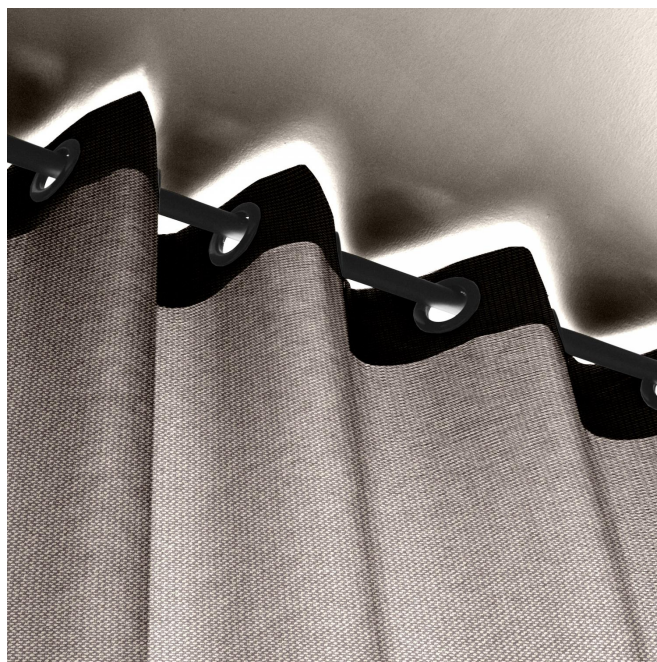

METIS Violine 105

Groupe **C**

Raccord : ↔ 0.0 cm ↓ 0.0 cm "Le sens d'utilisation du tissu peut varier en fonction du support choisi. Sens normal si tissu petite largeur, contresens si tissu grande largeur"

Pour le choix du support d'impression et de sa largeur (laize), veuillez vous rapprocher de votre conseiller commercial. Contactez un conseiller

(Headquarters) SOTEXPRO - 510 route de Montchal - 42360 PANISSIÈRES - FRANCE - +33 4 77 27 60 60
(Showroom) Le LAB' SOTEXPRO - 4 rue du Mail - 75002 PARIS - FRANCE