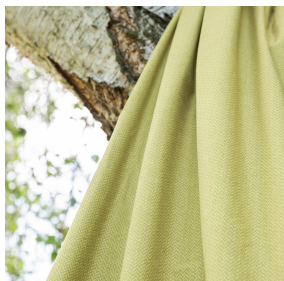

NATTE bpi 00
Support d'impression

SCOURTIN Rubis 59
Motif d'impression

Visuel ne prenant pas en compte le support d'impression, le rendu final pouvant varier en fonction du support choisi.

Support d'impression **NATTE bpi 00** Motif d'impression **SCOURTIN Rubis 59**

Ce tissu pare-soleil sert de support d'impression.

Propriétés techniques

Non feu

Applications Coussin - Store bateau - Parois japonaises - Couvre lit - Cache sommier - Chemins de lit - Rideaux

Composition 100% polyester FR