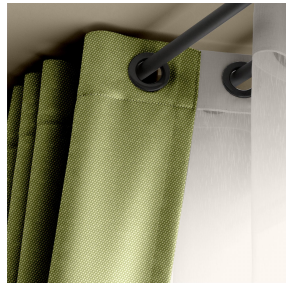

**NATTE bpi 00**  
Support d'impression

**GONIDIE Céladon 135**  
Motif d'impression

Visuel ne prenant pas en compte le support d'impression, le rendu final pouvant varier en fonction du support choisi.

## Support d'impression **NATTE bpi 00** Motif d'impression **GONIDIE Céladon 135**

Ce tissu pare-soleil sert de support d'impression.