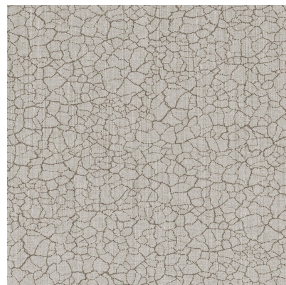

NATTE bpi 00
Support d'impression

TERRA Ficelle 09
Motif d'impression

Support d'impression **NATTE bpi 00** Motif d'impression **TERRA Ficelle 09**

Ce tissu pare-soleil sert de support d'impression.

Propriétés techniques

Non feu

Applications Store bateau - Parois japonaises - Couvre lit - Cache sommier - Chemins de lit - Rideaux - Coussin

Composition 100% polyester FR

Poids 230 g/m²

Laize 140 cm

Sens Sens normal

Raccord ↔ 0,0 cm ↓ 0,0 cm