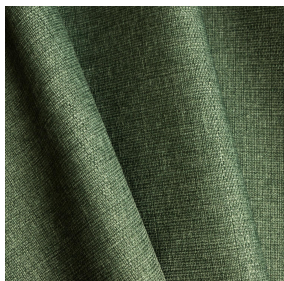

**NATTE bpi 00**  
Support d'impression

**MUNA Lierre 124**  
Motif d'impression

## Support d'impression **NATTE bpi 00** Motif d'impression **MUNA Lierre 124**

Ce tissu pare-soleil sert de support d'impression.