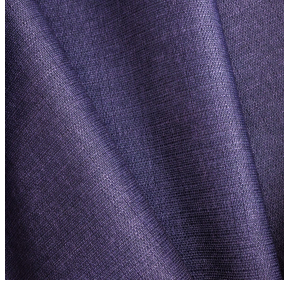

NATTE bpi 00
Support d'impression

MUNA Violine 105
Motif d'impression

Support d'impression **NATTE bpi 00** Motif d'impression **MUNA Violine 105**

Ce tissu pare-solaire sert de support d'impression.

Propriétés techniques

Non feu

Applications Coussin - Store bateau - Parois japonaises - Couvre lit - Cache sommier - Chemins de lit - Rideaux

Composition 100% polyester FR

Poids 230 g/m²

Laize 280 cm

Sens Contre sens

Raccord ↔ 0,0 cm ↓ 0,0 cm