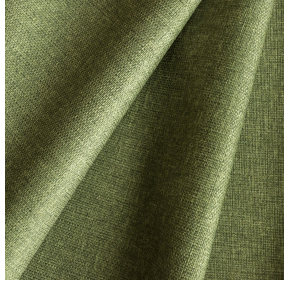

NATTE bpi 00
Support d'impression

MUNA Olive 61
Motif d'impression

Support d'impression **NATTE bpi 00** Motif d'impression **MUNA Olive 61**

Ce tissu pare-soleil sert de support d'impression.

Propriétés techniques

Non feu

Applications Store bateau - Parois japonaises - Couvre lit - Cache sommier - Chemins de lit - Rideaux - Coussin

Composition 100% polyester FR

Poids 230 g/m²

Laize 280 cm

Sens Contre sens

Raccord ↔ 0,0 cm ↓ 0,0 cm