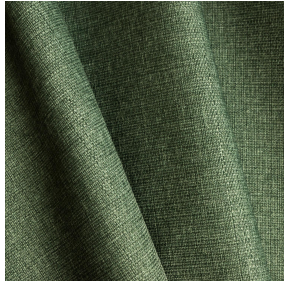

NATTE bpi 00
Support d'impression

MUNA Lierre 124
Motif d'impression

Support d'impression **NATTE bpi 00** Motif d'impression **MUNA Lierre 124**

Ce tissu pare-soleil sert de support d'impression.

Propriétés techniques

Non feu

Applications Store bateau - Parois japonaises - Couvre lit - Cache sommier - Chemins de lit - Rideaux - Coussin

Composition 100% polyester FR

Poids 230 g/m²

Laize 280 cm

Sens Contre sens

Raccord ↔ 0,0 cm ↓ 0,0 cm