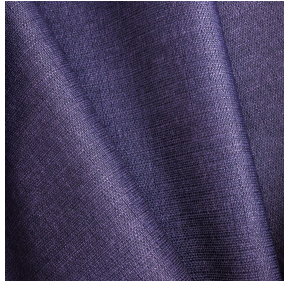

**NATTE bpi 00**  
Support d'impression

**MUNA Violine 105**  
Motif d'impression

## Support d'impression **NATTE bpi 00** Motif d'impression **MUNA Violine 105**

Ce tissu pare-soleil sert de support d'impression.