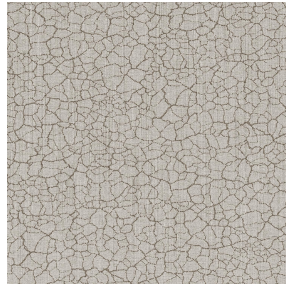

**NATTE bpi 00**  
Support d'impression

**TERRA Ficelle 09**  
Motif d'impression

Visuel ne prenant pas en compte le support d'impression, le rendu final pouvant varier en fonction du support choisi.

## Support d'impression **NATTE bpi 00** Motif d'impression **TERRA Ficelle 09**

Ce tissu pare-soleil sert de support d'impression.