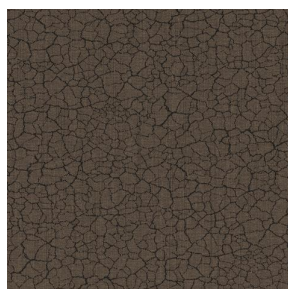

TERRA Brun 23