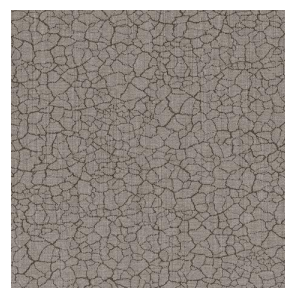

TERRA Chamois 111