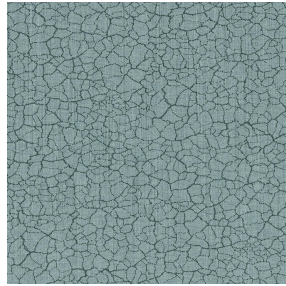

**NATTE bpi 00**  
Support d'impression

**TERRA Ardoise 87**  
Motif d'impression

## Support d'impression **NATTE bpi 00** Motif d'impression **TERRA Ardoise 87**

Ce tissu pare-soleil sert de support d'impression.