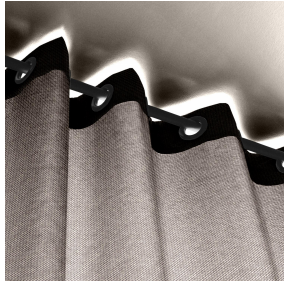

NATTE bpi 00
Support d'impression

METIS Perle 96
Motif d'impression

Support d'impression **NATTE bpi 00** Motif d'impression **METIS Perle 96**

Ce tissu pare-soleil sert de support d'impression.

Propriétés techniques

Non feu

Applications Coussin - Store bateau - Parois japonaises - Couvre lit - Cache sommier - Chemins de lit - Rideaux

Composition 100% polyester FR

Poids 230 g/m²

Laize 280 cm

Sens Contre sens

Raccord ↔ 0,0 cm ↓ 0,0 cm