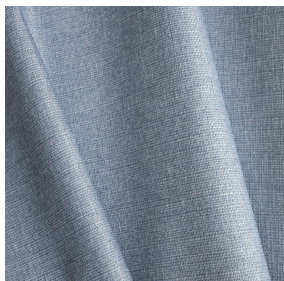

Support d'impression **NOCAV BPI 00** Motif d'impression **MUNA Ardoise 87**

Support d'impression occultant non classé au feu

Propriétés techniques

Applications Store bateau - Parois japonaises - Rideaux

Composition 100 % polyester/acrylique envers floqué blanc

Poids 390 g/m²

Laize 273 cm

Sens Contre sens

Raccord ↔ cm ↓ cm

Conseils d'entretien

Label

Minimum commande 25 mètre(s) linéaire(s)

Visuel ne prenant pas en compte le support d'impression, le rendu final pouvant varier en fonction du support choisi.

Caractéristiques techniques

Résistance

Stabilité dimensionnelle (%)

Chaîne **0**

Trame **0**

Allongement rupture (mm)

Chaîne **38**

Trame **38**

Résistance rupture (daN)

Chaîne **170**

Trame **120**