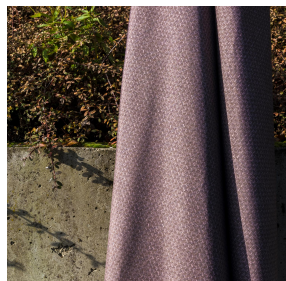

NOCAV BPI 00
Support d'impression

RUSTIC Bergamote 121
Motif d'impression

Support d'impression **NOCAV BPI 00** Motif d'impression **RUSTIC** **Bergamote 121**

Support d'impression occultant non classé au feu

Propriétés techniques

Applications Store bateau - Parois japonaises - Rideaux

Composition 100 % polyester/acrylique envers floqué blanc

Poids 390 g/m²

Laize 273 cm

Sens Contre sens

Raccord ↔ cm ↓ cm

Conseils d'entretien     