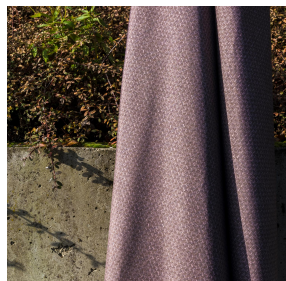

NOCAV BPI 00
Support d'impression

RUSTIC Mousse 92
Motif d'impression

Support d'impression **NOCAV BPI 00** Motif d'impression **RUSTIC Mousse 92**

Support d'impression occultant non classé au feu

Propriétés techniques

Applications Store bateau - Parois japonaises - Rideaux

Composition 100 % polyester/acrylique envers floqué blanc

Poids 390 g/m²

Laize 273 cm

Sens Contre sens

Raccord ↔ cm ↓ cm

Conseils d'entretien     

Label