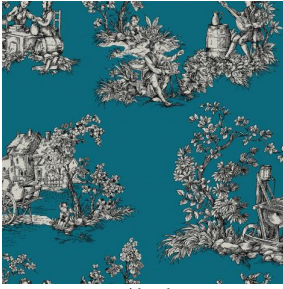

Motif d'impression ZELIE

ZELIE Céladon 135