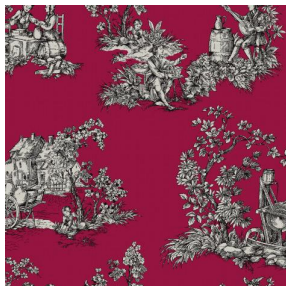

Motif d'impression ZELIE

ZELIE Rubis 59