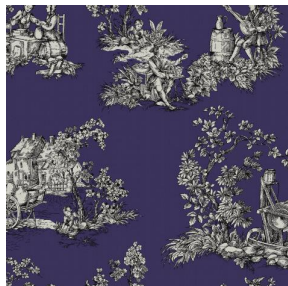

ZELIE Prune 84