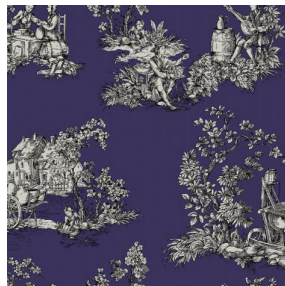

ZELIE Prune 84

(Headquarters) SOTEXPRO - 510 route de Montchal - 42360 PANISSIÈRES - FRANCE - +33 4 77 27 60 60