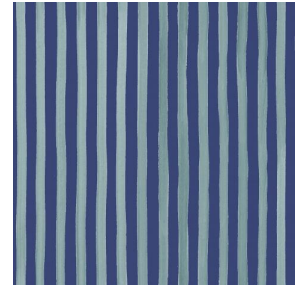

SONG Orage 123