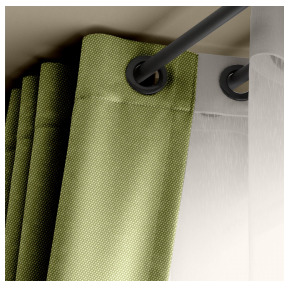

Visuel ne prenant pas en compte le support d'impression, le rendu final pouvant varier en fonction du support choisi.

Support d'impression **NOCLIN NATUREL 26**

Motif d'impression **GONIDIE Lierre 124**

Occultant double face effet lin et relié, le Noclin est également disponible en support d'impression, pour permettre d'apporter profondeur et relief à vos dessins, attention le coloris beige du fond a une incidence sur le rendu coloristique du dessin.

Propriétés techniques

Non feu

Thermique

Applications Store bateau - Parois japonaises - Rideaux

Composition Polyester enduction acrylique

Poids 380 g/m²

Laize 280 cm

Sens Contre sens

Raccord ↔ 0.0 cm ↓ 0.0 cm

Conseils d'entretien

Label

Minimum commande 25 mètre(s) linéaire(s)

Caractéristiques techniques

Non feu

B1 / IMO PASS

Indices optiques

Réflexion lumière : **53 %**

Absorption lumière : **47 %**

Transmission lumière : **0 %**

Indices thermiques

réflexion solaire : **64 %**

absorption solaire : **36 %**

Transmission solaire : **0 %**

Transmission UV : **0 %**

Gtot : **Gt 36 % Fc 61 %**

Résistance

Solidité lumière (unités Class/8) **4**

Stabilité dimensionnelle (%)

Chaîne **-1**

Trame **-1**

Allongement rupture (mm)

Chaîne **48**

Trame **72**

Résistance rupture (daN)

Chaîne **51**

Trame **84**