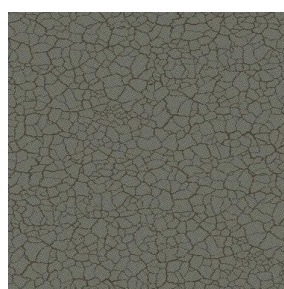

TERRA Gris 97