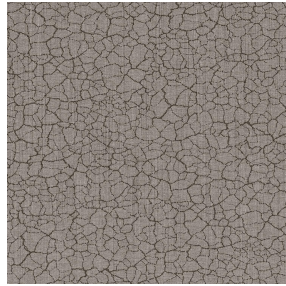

NOCLIN NATUREL 26
Support d'impression

TERRA Chamois 111
Motif d'impression

Visuel ne prenant pas en compte le support d'impression, le rendu final pouvant varier en fonction du support choisi.

Support d'impression **NOCLIN NATUREL 26**

Motif d'impression **TERRA Chamois 111**

Occultant double face effet lin et relié, le Noclin est également disponible en support d'impression, pour permettre d'apporter profondeur et relief à vos dessins, attention le coloris beige du fond a une incidence sur le rendu coloristique du dessin.