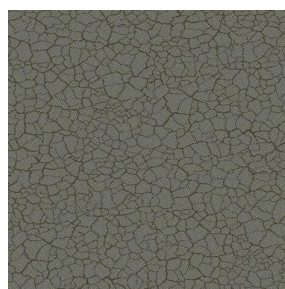

TERRA Gris 97