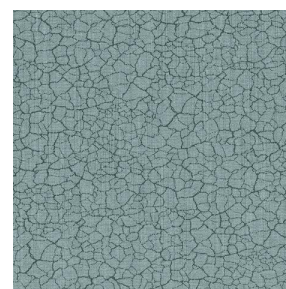

TERRA Ardoise 87