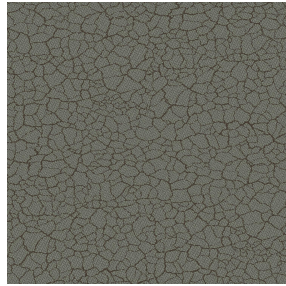

NOCLIN NATUREL 26
Support d'impression

TERRA Gris 97
Motif d'impression

Visuel ne prenant pas en compte le support d'impression, le rendu final pouvant varier en fonction du support choisi.

Support d'impression **NOCLIN NATUREL 26** Motif d'impression **TERRA Gris 97**

Occultant double face effet lin et relié, le Noclin est également disponible en support d'impression, pour permettre d'apporter profondeur et relief à vos dessins, attention le coloris beige du fond a une incidence sur le rendu coloristique du dessin.