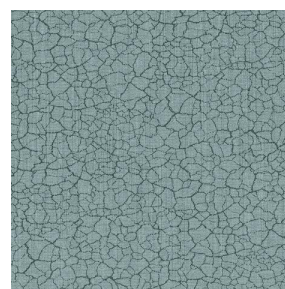

TERRA Ardoise 87