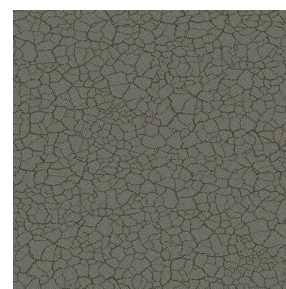

TERRA Gris 97