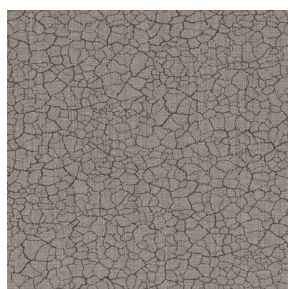

TERRA Chamois 111