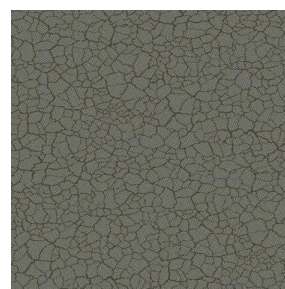

TERRA Gris 97