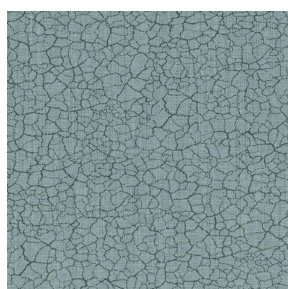

TERRA Ardoise 87