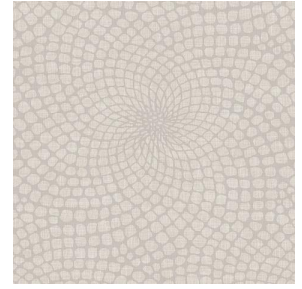

MELODY Lin 11