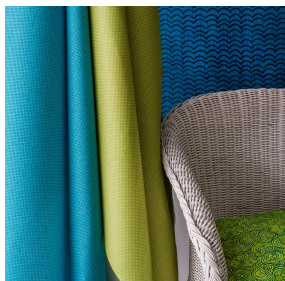

NOCTEA BPI 00
Support d'impression

CHARLOTTE Chocolat 70
Motif d'impression

Visuel ne prenant pas en compte le support d'impression, le rendu final pouvant varier en fonction du support choisi.

Support d'impression **NOCTEA BPI 00** Motif d'impression **CHARLOTTE** **Chocolat 70**

Ce tissu est utilisé comme support d'impression.

Propriétés techniques

Non feu

Applications Store bateau - Store enrouleur - Parois japonaises - Doublure - Rideaux

Composition 100% polyester avec envers acrylique floqué blanc