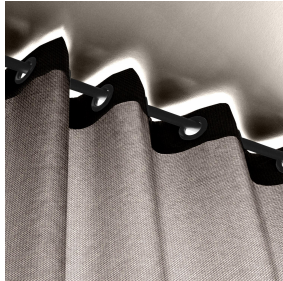

# Support d'impression **NOCTEA BPI 00** Motif d'impression **METIS Lagon 110**

Ce tissu est utilisé comme support d'impression.

**Laize** 280 cm

**Sens** Contre sens

**Raccord** ↔ 0,0 cm ↓ 0,0 cm

**Conseils d'entretien**

**Label**

**Minimum commande** 1 mètre(s) linéaire(s)

Visuel ne prenant pas en compte le support d'impression, le rendu final pouvant varier en fonction du support choisi.