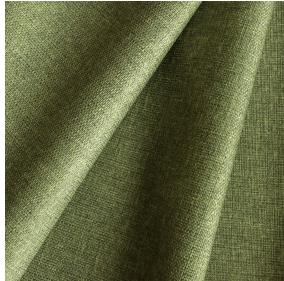

NOCTEA BPI 00
Support d'impression

MUNA Olive 61
Motif d'impression

Support d'impression **NOCTEA BPI 00** Motif d'impression **MUNA Olive 61**

Ce tissu est utilisé comme support d'impression.

Propriétés techniques

Non feu

Applications Store bateau - Store enrouleur - Parois japonaises - Doublure - Rideaux

Composition 100% polyester avec envers acrylique floqué blanc

Poids 310 g/m²

Laize 280 cm

Sens Contre sens

Raccord ↔ cm ↓ cm