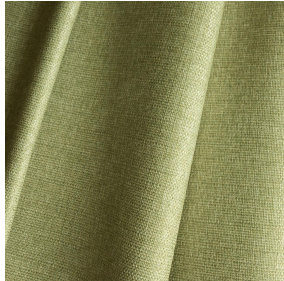

NOCTEA BPI 00
Support d'impression

MUNA Tilleul 103
Motif d'impression

Support d'impression **NOCTEA BPI 00** Motif d'impression **MUNA Tilleul 103**

Ce tissu est utilisé comme support d'impression.

Propriétés techniques

Non feu

Applications Store bateau - Store enrouleur - Parois japonaises - Doublure - Rideaux

Composition 100% polyester avec envers acrylique floqué blanc

Poids 310 g/m²

Laize 280 cm

Sens Contre sens

Raccord ↔ cm ↓ cm