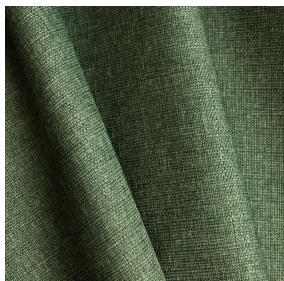

NOCTEA BPI 00
Support d'impression

MUNA Lierre 124
Motif d'impression

Support d'impression **NOCTEA BPI 00** Motif d'impression **MUNA Lierre 124**

Ce tissu est utilisé comme support d'impression.

Propriétés techniques

Non feu

Applications Store bateau - Store enrouleur - Parois japonaises - Doublure - Rideaux

Composition 100% polyester avec envers acrylique floqué blanc

Poids 310 g/m²

Laize 280 cm

Sens Contre sens

Raccord ↔ cm ↓ cm