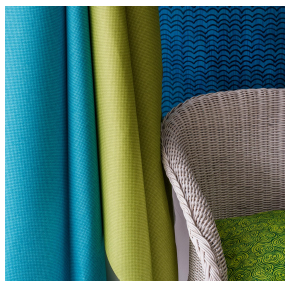

Visuel ne prenant pas en compte le support d'impression, le rendu final pouvant varier en fonction du support choisi.

Support d'impression **NOCTEA BPI 00** Motif d'impression **CHARLOTTE Anis 62**

Ce tissu est utilisé comme support d'impression.

Propriétés techniques

Non feu

Applications Store bateau - Store enrouleur - Parois japonaises - Doublure - Rideaux

Composition 100% polyester avec envers acrylique floqué blanc

Poids 310 g/m²

Laize 280 cm

Sens Contre sens

Raccord ↔ 0.0 cm ↓ 0.0 cm

Conseils d'entretien

Label

Minimum commande 25 mètre(s) linéaire(s)

Caractéristiques techniques

Non feu

M1 / BS 5867 TYPE C / B1 / IMO PASS

Indices optiques

Réflexion lumière : **71 %**

Absorption lumière : **29 %**

Transmission lumière : **0 %**

Indices thermiques

réflexion solaire : **66 %**

absorption solaire : **34 %**

Transmission solaire : **0 %**

Transmission UV : **0 %**

Gtot : **Gt 35 % Fc 60 %**

Résistance

Solidité lumière (unités Class/8) **4**

Stabilité dimensionnelle (%)

Chaîne **-0,5**

Trame **0**

Allongement rupture (mm)

Chaîne **19**

Trame **22**

Résistance rupture (daN)

Chaîne **37**

Trame **57**