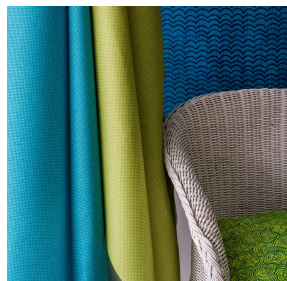

NOCTEA BPI 00
Support d'impression

CHARLOTTE Crepuscule 45
Motif d'impression

Support d'impression **NOCTEA BPI 00** Motif d'impression **CHARLOTTE** **Crepuscule 45**

Ce tissu est utilisé comme support d'impression.