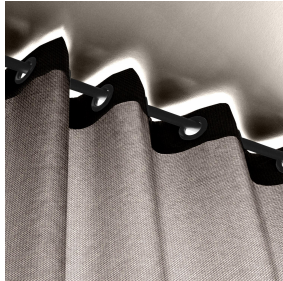

Support d'impression **NOCTEA BPI 00** Motif d'impression **METIS Parme 79**

Ce tissu est utilisé comme support d'impression.

Propriétés techniques

Non feu

Applications Store bateau - Store enrouleur - Parois japonaises - Doublure - Rideaux

Composition 100% polyester avec envers acrylique floqué blanc

Poids 310 g/m²

Laize 280 cm

Sens Contre sens

Raccord ↔ 0,0 cm ↓ 0,0 cm

Conseils d'entretien

Label

Minimum commande 25 mètre(s) linéaire(s)

Visuel ne prenant pas en compte le support d'impression, le rendu final pouvant varier en fonction du support choisi.

Caractéristiques techniques

Non feu

M1 / BS 5867 TYPE C / B1 / IMO PASS

Indices optiques

Réflexion lumière : **71 %**

Absorption lumière : **29 %**

Transmission lumière : **0 %**

Indices thermiques

réflexion solaire : **66 %**

absorption solaire : **34 %**

Transmission solaire : **0 %**

Transmission UV : **0 %**

Gtot : **Gt 35 % Fc 60 %**

Résistance

Solidité lumière (unités Class/8) **4**

Stabilité dimensionnelle (%)

Chaîne **-0,5**

Trame **0**

Allongement rupture (mm)

Chaîne **19**

Trame **22**

Résistance rupture (daN)

Chaîne **37**

Trame **57**