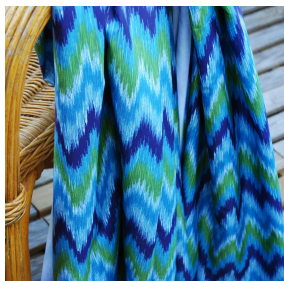

NOCTEA BPI 00
Support d'impression

BIJAPUR Bleu 41
Motif d'impression

Visuel ne prenant pas en compte le support d'impression, le rendu final pouvant varier en fonction du support choisi.

Support d'impression **NOCTEA BPI 00** Motif d'impression **BIJAPUR Bleu 41**

Ce tissu est utilisé comme support d'impression.

Propriétés techniques

Non feu

Applications Store bateau - Store enrouleur - Parois japonaises - Doublure - Rideaux

Composition 100% polyester avec envers acrylique floqué blanc