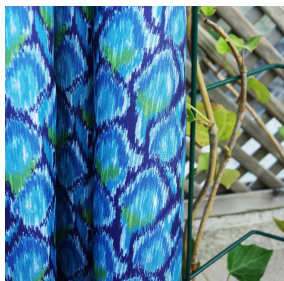

NOCTEA BPI 00
Support d'impression

MANDU Bleu 41
Motif d'impression

Visuel ne prenant pas en compte le support d'impression, le rendu final pouvant varier en fonction du support choisi.

Support d'impression **NOCTEA BPI 00** Motif d'impression **MANDU Bleu 41**

Ce tissu est utilisé comme support d'impression.

Propriétés techniques

Non feu

Applications Store bateau - Store enrouleur - Parois japonaises - Doublure - Rideaux

Composition 100% polyester avec envers acrylique floqué blanc