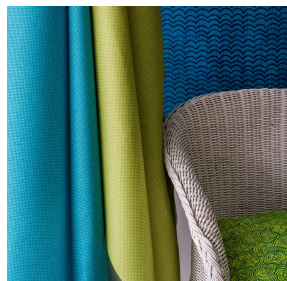

Visuel ne prenant pas en compte le support d'impression, le rendu final pouvant varier en fonction du support choisi.

Support d'impression **NOCTWIN BPI 00** Motif d'impression **CHARLOTTE Hortensia 134**

Support occultant pour impression, imprimable des 2 côtés.

Propriétés techniques

Non feu

Applications Store bateau - Parois japonaises - Rideaux

Composition Polyester/acrylique envers floqué

Poids 300 g/m²

Laize 280 cm

Sens Contre sens

Raccord ↔ 0,0 cm ↓ 0,0 cm

Conseils d'entretien

Label

Minimum commande 25 mètre(s) linéaire(s)

Caractéristiques techniques

Non feu

B1 / IMO PASS

Résistance

Solidité lumière (unités Class/8)	6
Stabilité dimensionnelle (%)	
Chaîne	-1
Trame	0
Allongement rupture (mm)	
Chaîne	31
Trame	8
Résistance rupture (daN)	
Chaîne	120
Trame	43