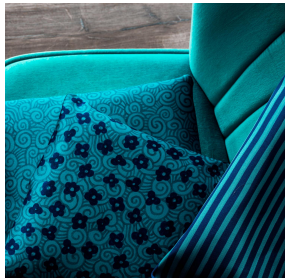

NORA Gris envers blanc 63
Support d'impression

SONG Framboise 81
Motif d'impression

Visuel ne prenant pas en compte le support d'impression, le rendu final pouvant varier en fonction du support choisi.

Support d'impression **NORA Gris envers blanc 63** Motif d'impression **SONG Framboise 81**

Support occultant pour impression, imprimable des 2 côtés dont un texturé.

Propriétés techniques

Applications Store bateau - Parois japonaises - Rideaux

Composition Polyester/acrylique

Poids 380 g/m²

Laize 280 cm