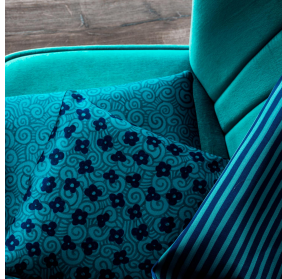

NORA Gris envers blanc 63  
Support d'impression

SONG Menthe 122  
Motif d'impression

## Support d'impression **NORA Gris envers blanc 63** Motif d'impression **SONG Menthe 122**

Support occultant pour impression, imprimable des 2 côtés dont un texturé.