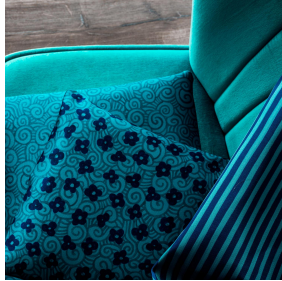

NORA Gris envers blanc 63
Support d'impression

SONG Naturel 26
Motif d'impression

Support d'impression **NORA Gris envers blanc 63** Motif d'impression **SONG Naturel 26**

Support occultant pour impression, imprimable des 2 côtés dont un texturé.

Propriétés techniques

Applications Store bateau - Parois japonaises - Rideaux

Composition Polyester/acrylique

Poids 380 g/m²

Laize 280 cm

Sens Contre sens

Raccord ↔ 35,0 cm ↓ 35,0 cm

Conseils d'entretien     